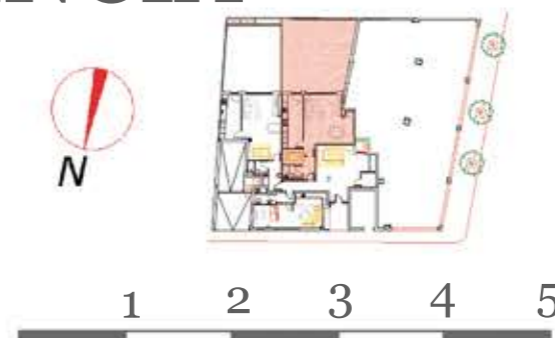

PROMOCIÓ CARRER INDEPENDÈNCIA

PLANTA BAIXA - PORTA 1^a

SUP. CONSTRUÏDA 120,08 M²
TERRASSES 81,80 M²

PR-6 promotors

Plànol orientatiu que no constitueix document contractual, subjecte a modificacions per exigències administratives, tècniques o jurídiques derivades de la obtenció de les llicències i permisos reglamentaris, així com per necessitats constructives durant l'obra. Les superfícies tenen caràcter provisional fins a la obtenció de la llicència de primera ocupació. El mobiliari és fictici, i no forma part de l'habitatge.