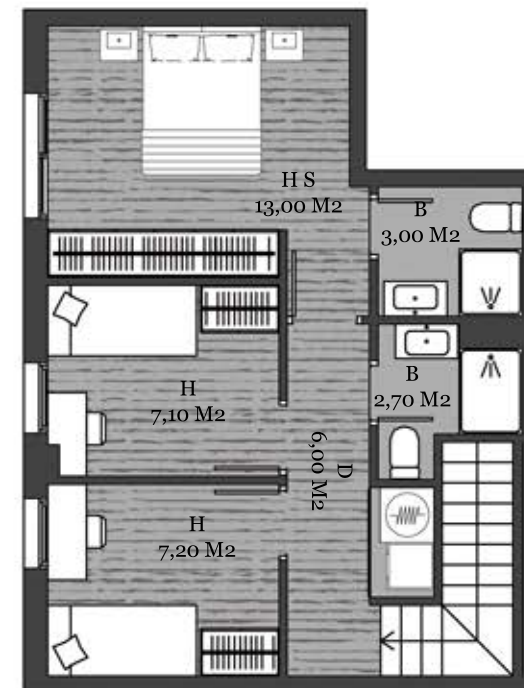

PROMOCIÓ FRANCESC MACIÀ

TOTAL SUP. CONSTRUÏDA	97,33 M ²
TERRASSA	102,80 M ²

Esc A. Planta B - Porta 2

Plànol orientatiu que no constitueix document contractual, subjecte a modificacions per exigències administratives, tècniques o jurídiques derivades de la obtenció de les llicències i permisos reglamentaris, així com per necessitats constructives durant l'obra. Les superfícies tenen caràcter provisional fins a la obtenció de l'al·licència de primera ocupació. El mobiliari és fictici, i no forma part de l'habitatge.