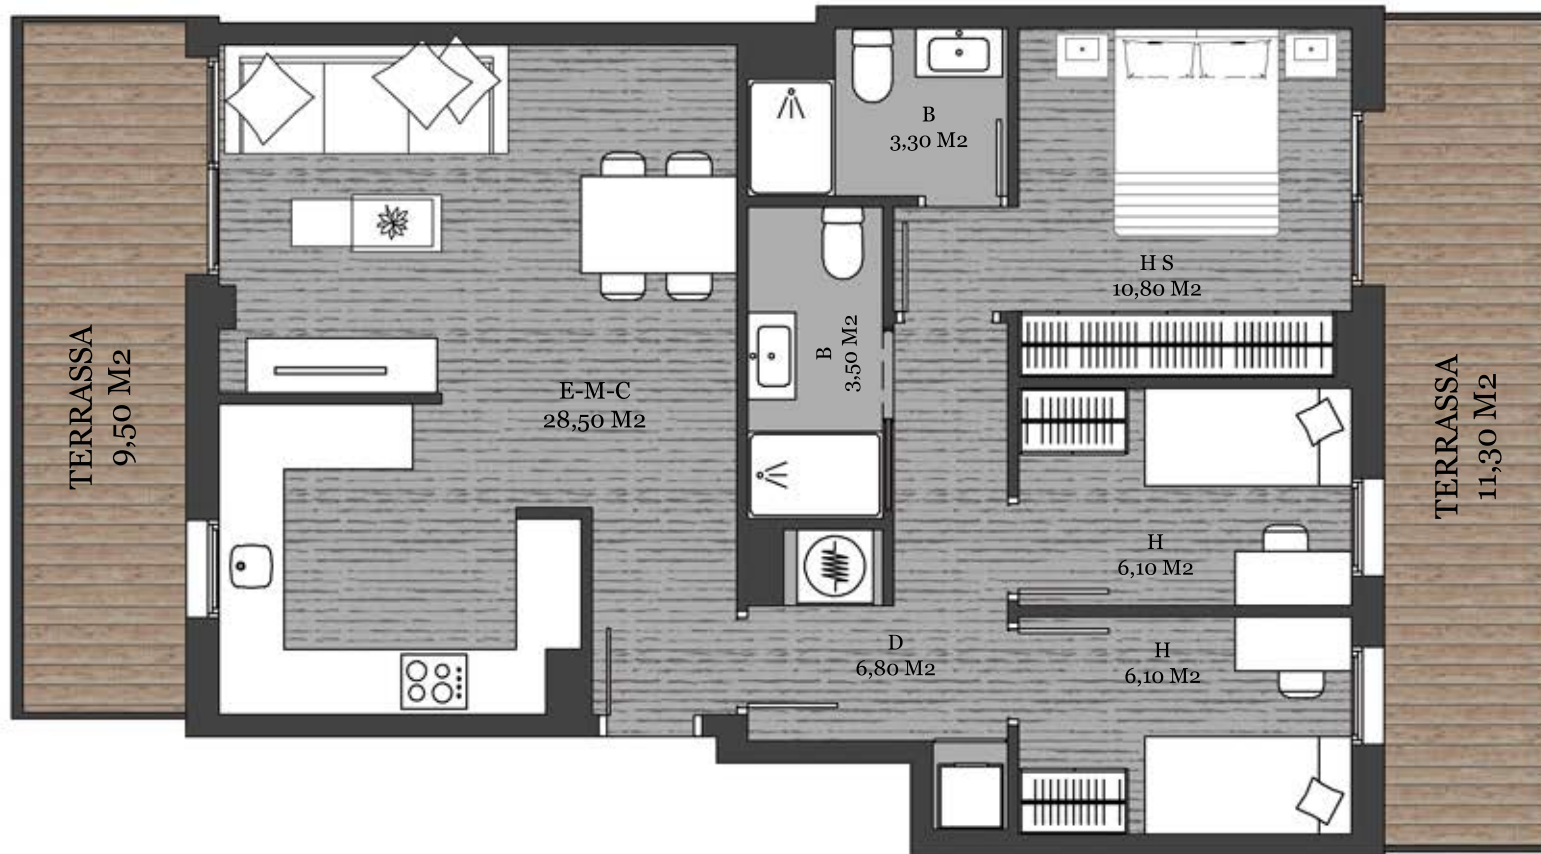

Esc A. Planta 2- Porta 2

PROMOCIÓ FRANCESC MACIÀ

SUP. CONSTRUÏDA	75,93 M2
50% SUP. BALCÓ	4,75 M2
50% SUP. BALCÓ	5,65 M2
TOTAL SUP. CONSTRUÏDA	86,33 M2

1 2 3 4 5

Plànol orientatiu que no constitueix document contractual, subjecte a modificacions per exigències administratives, tècniques o jurídiques derivades de la obtenció de les llicències i permisos reglamentaris, així com per necessitats constructives durant l'obra. Les superfícies tenen caràcter provisional fins a la obtenció de la llicència de primera ocupació. El mobiliari és fictici, i no forma part de l'habitatge.