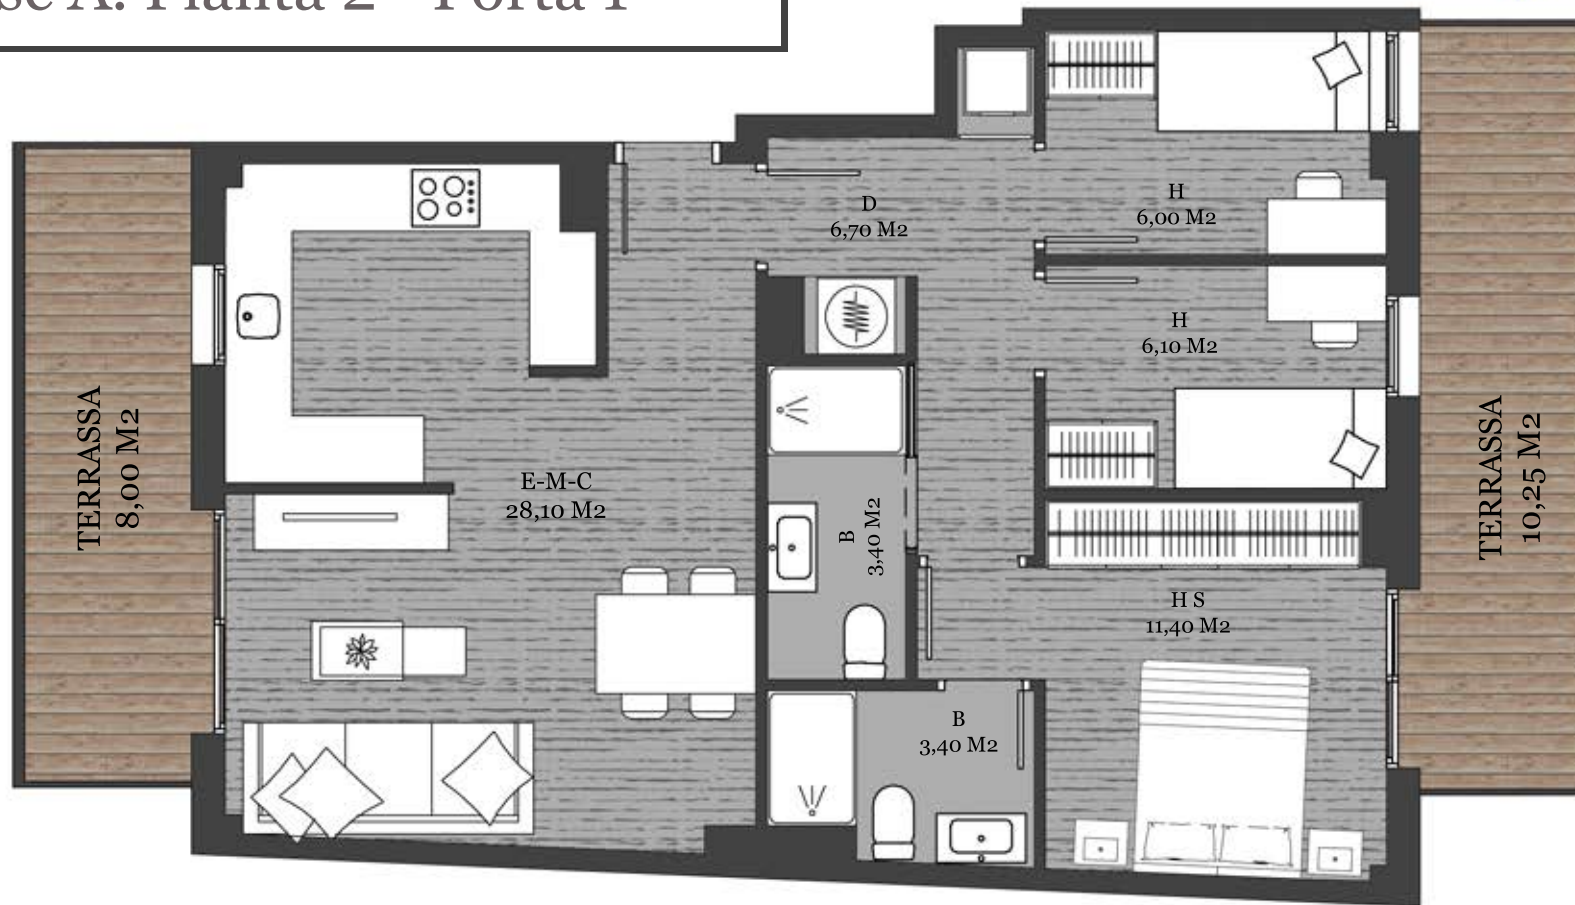

Esc A. Planta 2 - Porta 1

PROMOCIÓ FRANCESC MACIÀ

SUP. CONSTRUÏDA	77,20 M2
50% SUP. BALCÓ	4,00 M2
50% SUP. BALCÓ	5,12 M2
TOTAL SUP. CONSTRUÏDA	86,32 M2

Plànol orientatiu que no constitueix document contractual, subjecte a modificacions per exigències administratives, tècniques o jurídiques derivades de la obtenció de les llicències i permisos reglamentaris, així com per necessitats constructives durant l'obra. Les superfícies tenen caràcter provisional fins a la obtenció de la llicència de primera ocupació. El mobiliari és fictici, i no forma part de l'habitatge.