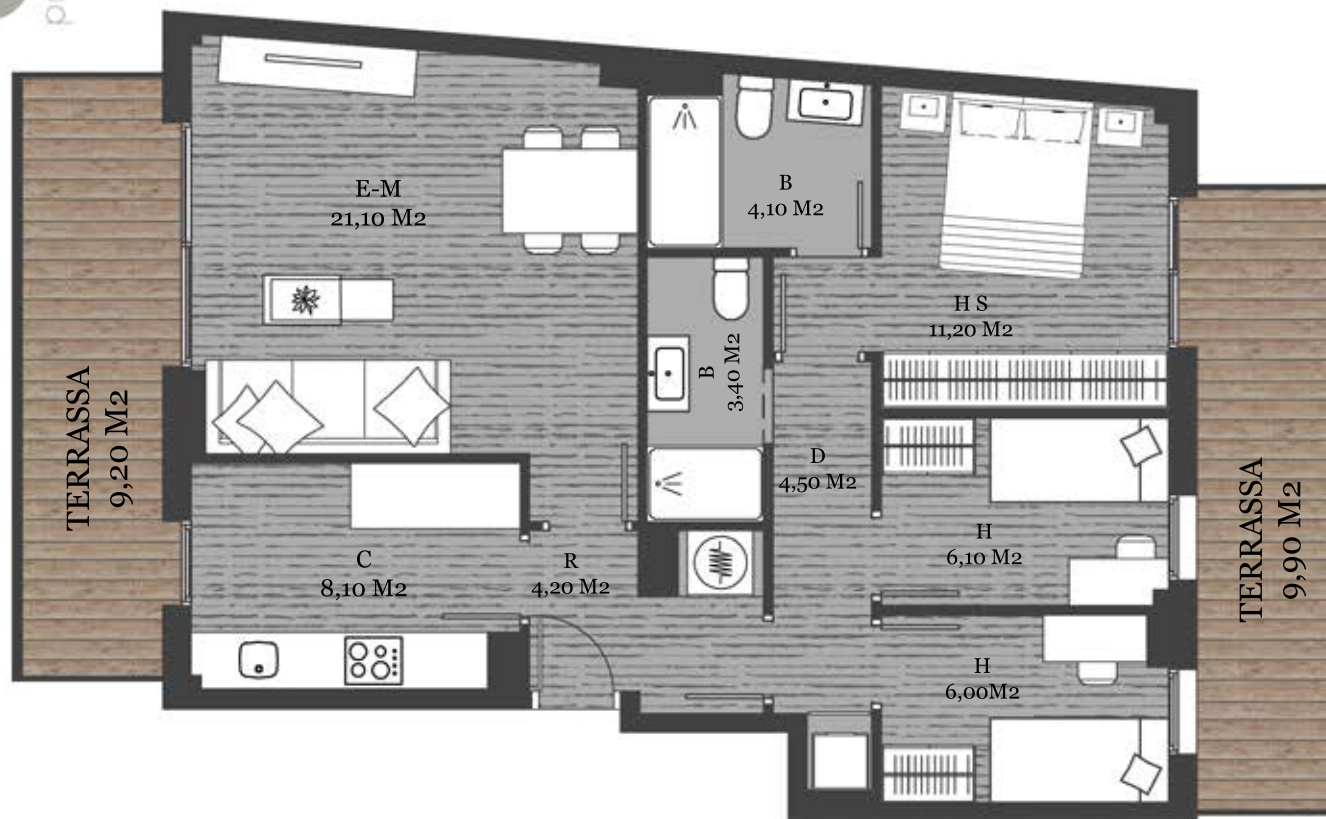

Esc B. Planta 1 - Porta 2

PROMOCIÓ FRANCESC MACIÀ

SUP. CONSTRUÏDA	81,47 M2		
50% SUP. BALCÓ	4,60 M2		
50% SUP. BALCÓ	4,95 M2		
TOTAL SUP. CONSTRUÏDA	91,02 M2		

Plànol orientatiu que no constitueix document contractual, subjecte a modificacions per exigències administratives, tècniques o jurídiques derivades de la obtenció de les llicències i permisos reglamentaris, així com per necessitats constructives durant l'obra. Les superfícies tenen caràcter provisional fins a la obtenció de la llicència de primera ocupació. El mobiliari és fictici, i no forma part de l'habitatge.