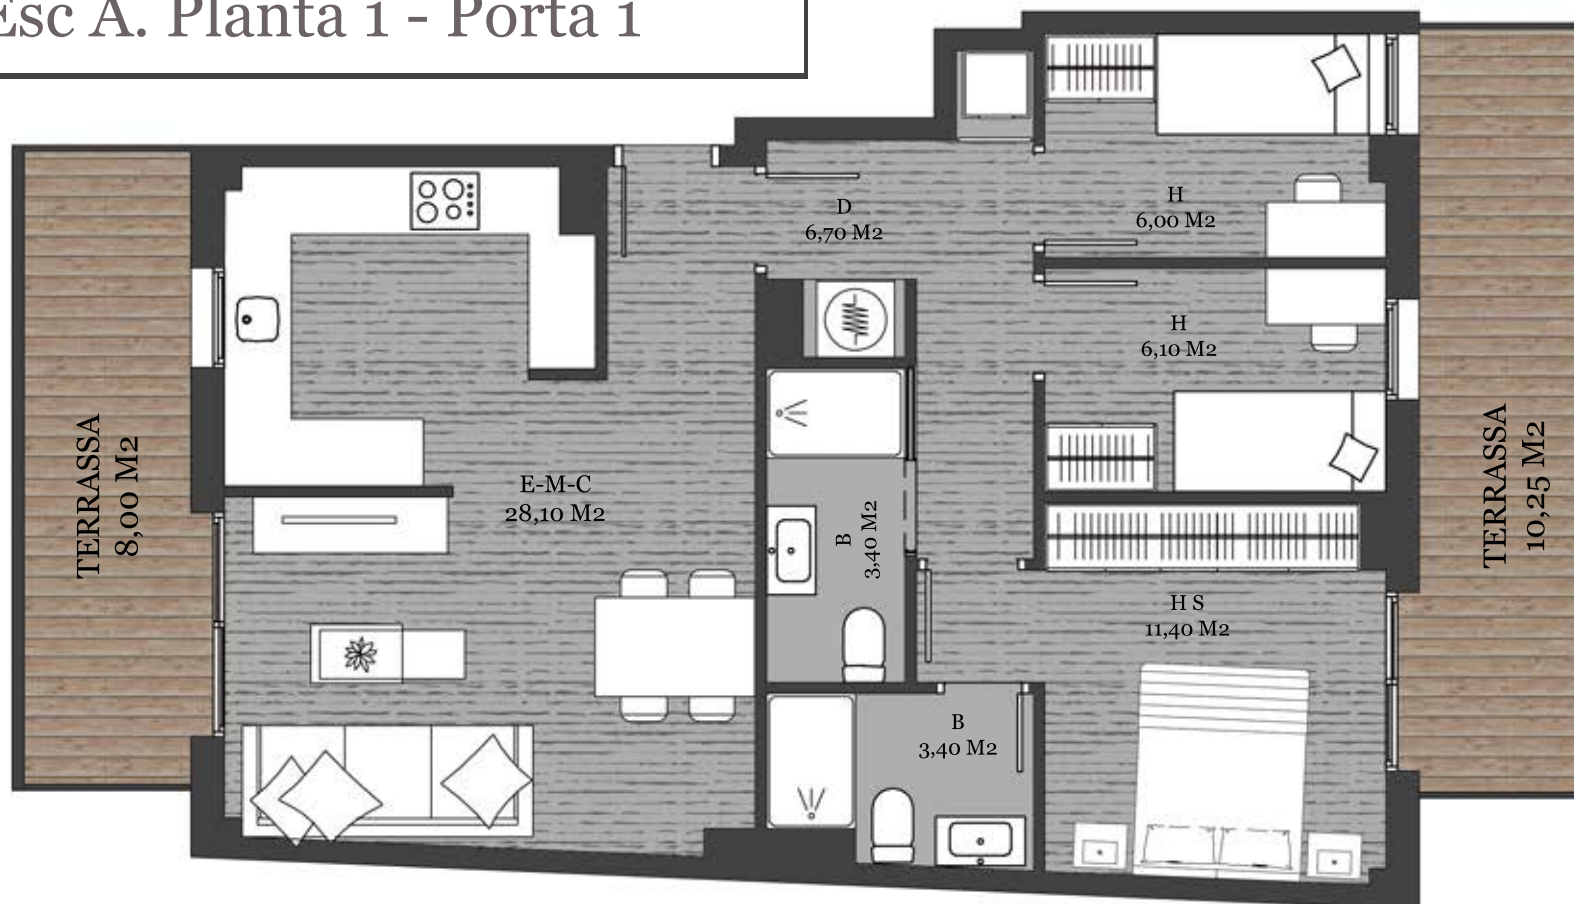

Esc A. Planta 1 - Porta 1

PROMOCIÓ FRANCESC MACIÀ

SUP. CONSTRUÏDA	77,20 M2
50% SUP. BALCÓ	4,00 M2
50% SUP. BALCÓ	5,12 M2
TOTAL SUP. CONSTRUÏDA	86,32 M2

1 2 3 4 5

Plànol orientatiu que no constitueix document contractual, subjecte a modificacions per exigències administratives, tècniques o jurídiques derivades de la obtenció de les llicències i permisos reglamentaris, així com per necessitats constructives durant l'obra. Les superfícies tenen caràcter provisional fins a la obtenció de la llicència de primera ocupació. El mobiliari és fictici, i no forma part de l'habitatge.